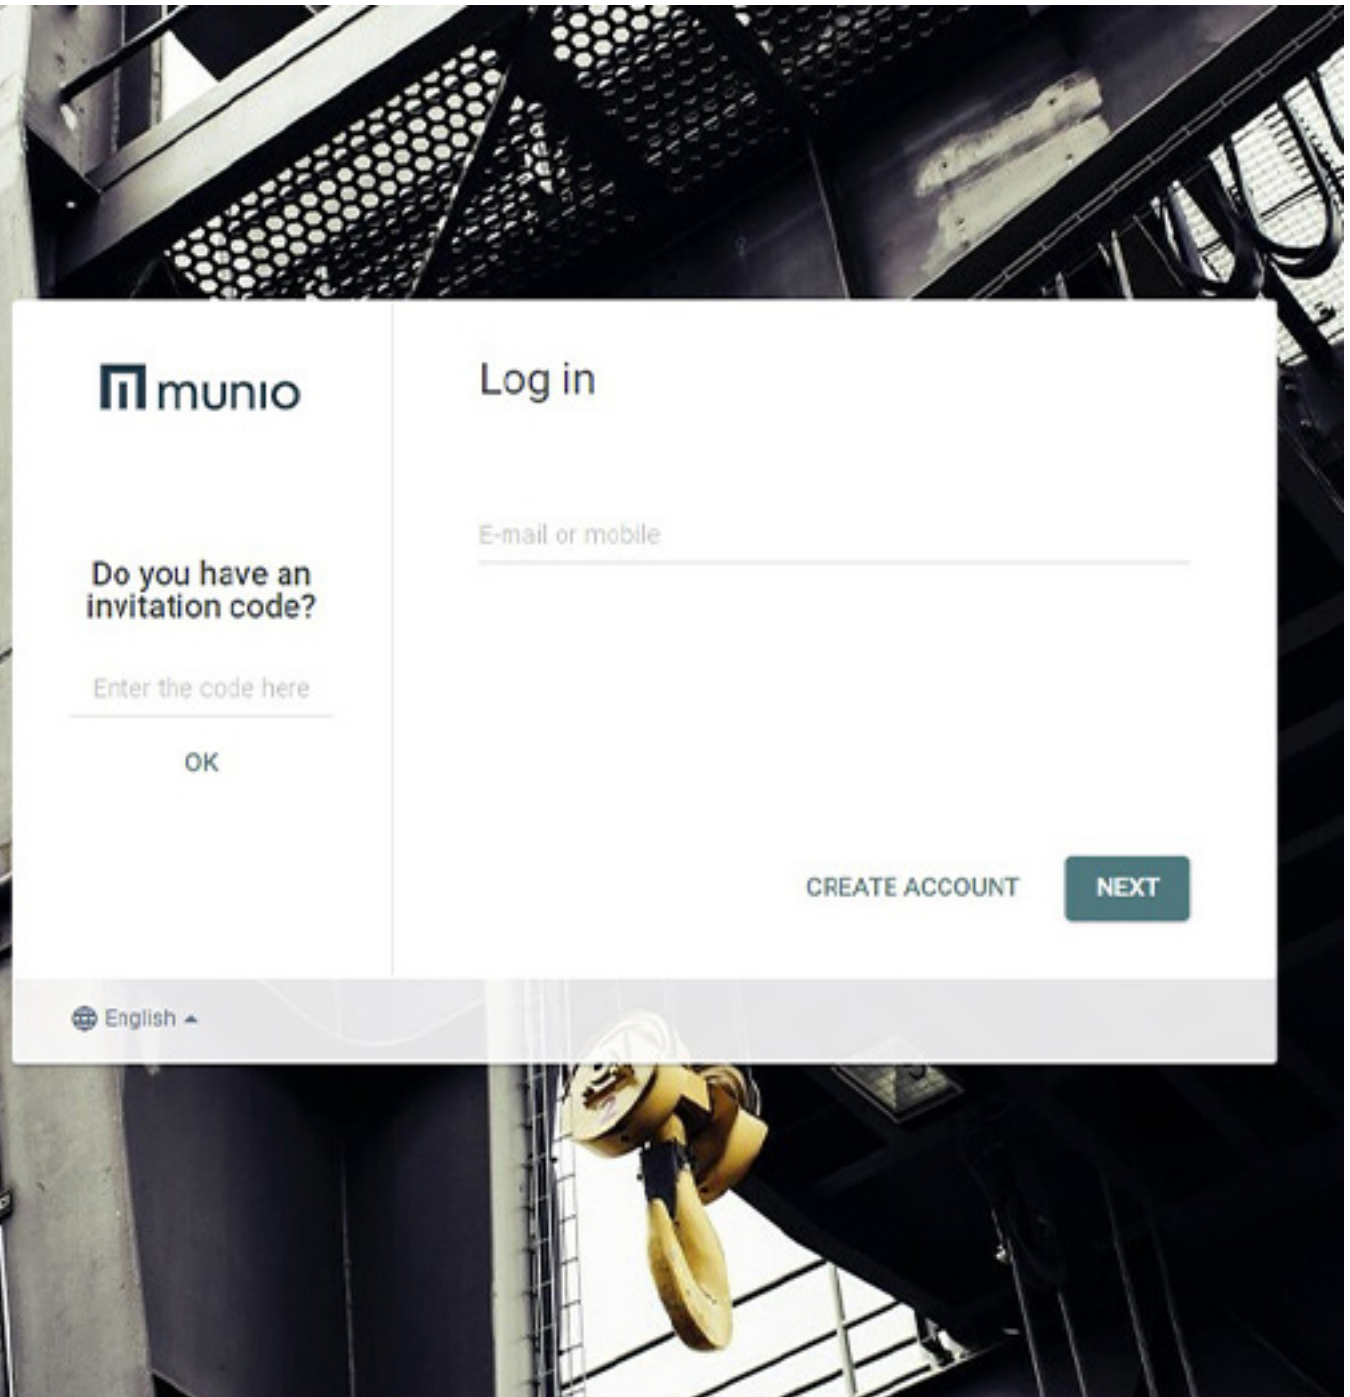

Napsauta linkkiä

<https://munioaccess.com>

Sinun täytyy
kirjautua sisään TAI
luoda tili