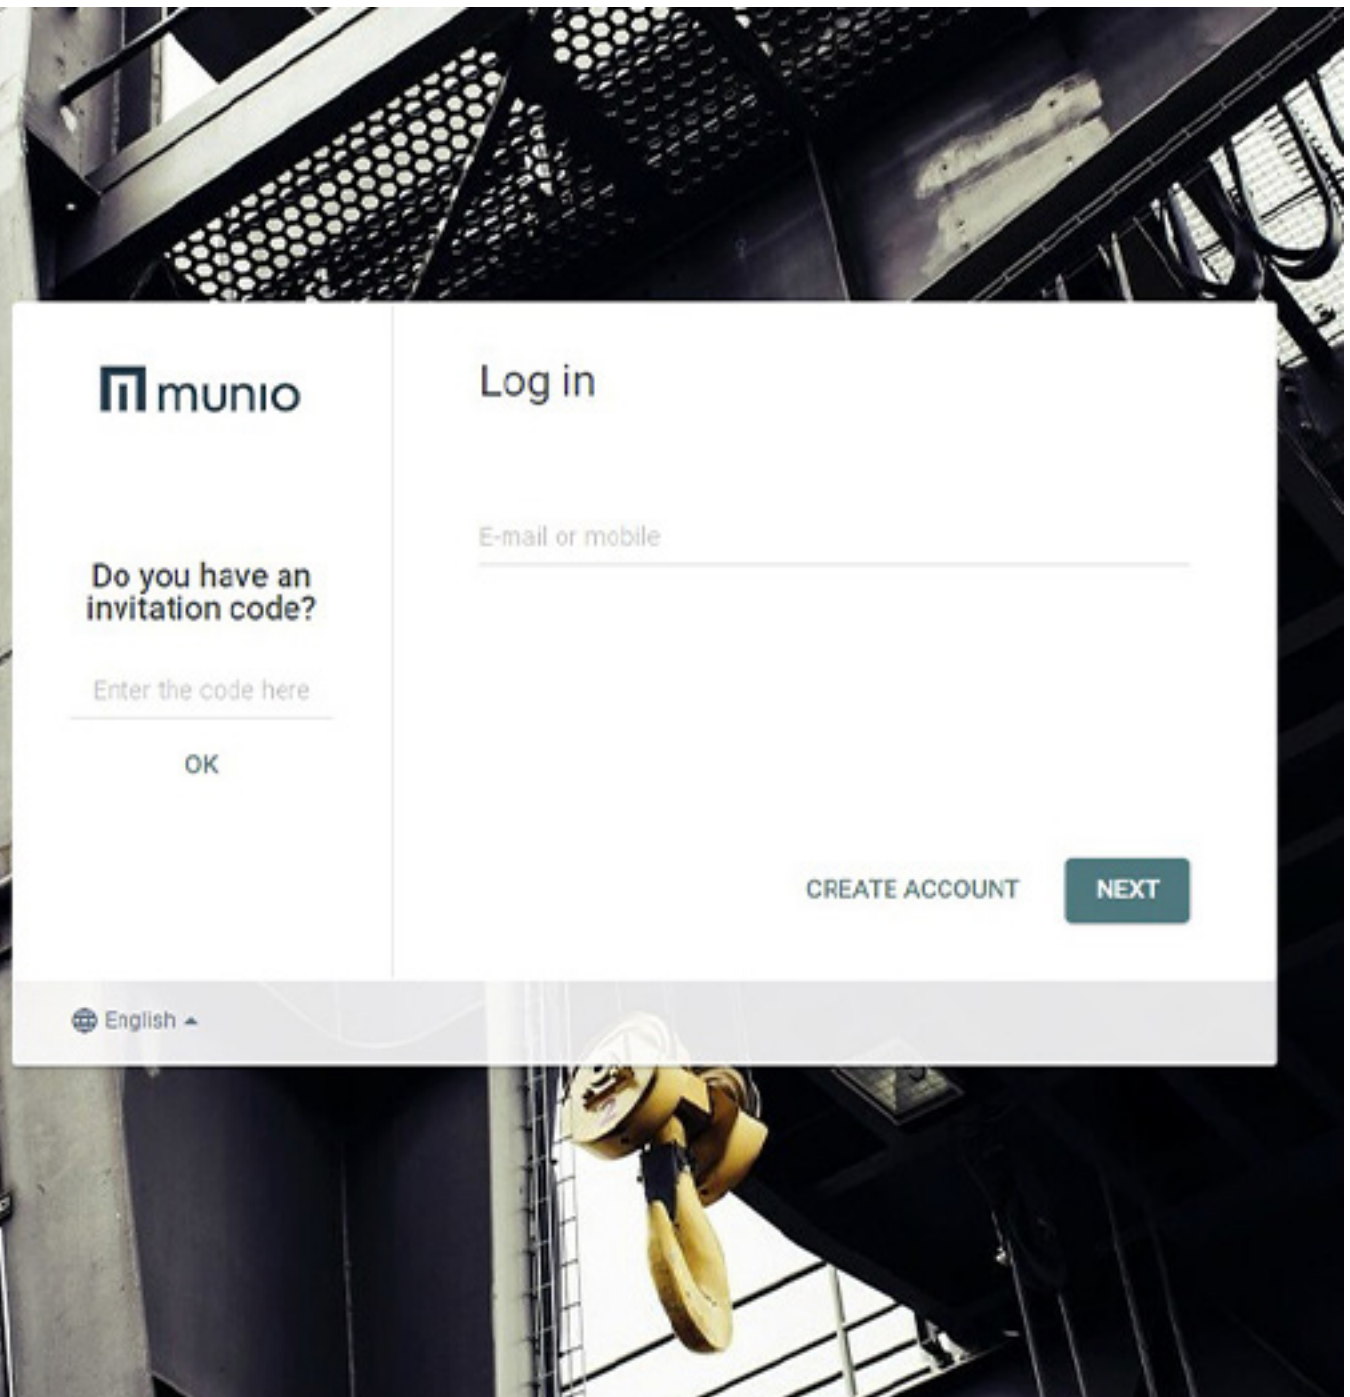

Kliknite na odkaz

<https://munioaccess.com>

Musíte sa prihlásiť
ALEBO si vytvoriť
účet