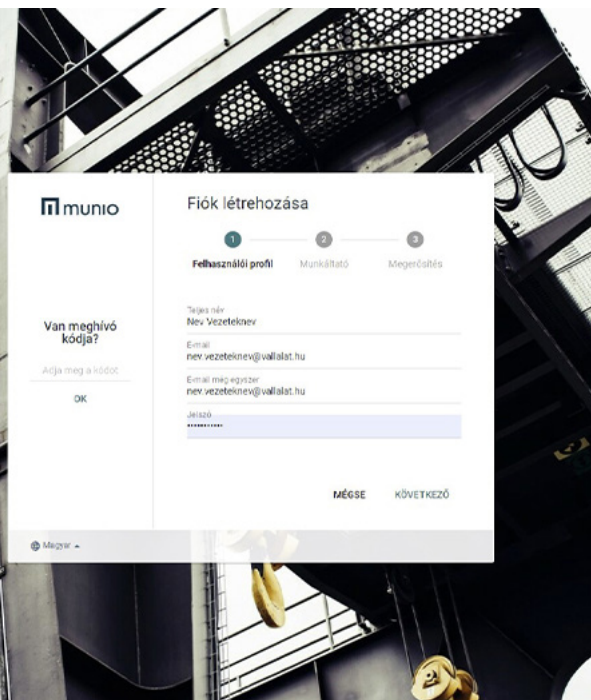

<https://munioaccess.com>

Be kell jelentkeznie
VAGY létre kell
hoznia egy fiókot

The image shows a login interface for 'munio' overlaid on a background of server racks. The interface is divided into two main sections. The left section contains the 'munio' logo, a question 'Van meghívó kódja?' (Do you have an invitation code?), a text input field with the placeholder 'Adja meg a kódot' (Enter the code), and an 'OK' button. The right section is titled 'Bejelentkezés' (Login) and features a text input field for 'E-mail vagy mobiltelefon' (Email or mobile phone). At the bottom right of the right section, there are two buttons: 'FIÓK LÉTREHOZÁSA' (Create account) and 'KÖVETKEZŐ' (Next). At the bottom left of the interface, there is a language selector showing 'Magyar' with a dropdown arrow.

munio

Bejelentkezés

E-mail vagy mobiltelefon

Van meghívó kódja?

Adja meg a kódot

OK

FIÓK LÉTREHOZÁSA

KÖVETKEZŐ

Magyar ▾

Bejelentkezés

1. Válasszon nyelvet
2. Adja meg a bejelentkezési adatait (e-mail-cím vagy mobilszám)
3. Kattintson a NEXT (KÖVETKEZŐ) gombra
4. Adja meg a jelszót
5. Kattintson a LOG IN (BEJELENTKEZÉS) gombra

Fiók létrehozása

1. Adja meg nevét és e-mail-címét, valamint hozzon létre egy biztonságos jelszót
2. Válassza ki azt az országot, ahol munkáltatója regisztrálva van
3. Válassza ki munkáltatóját (A keresés megkezdéséhez írja be az első három betűt)
4. Erősítse meg fiókját