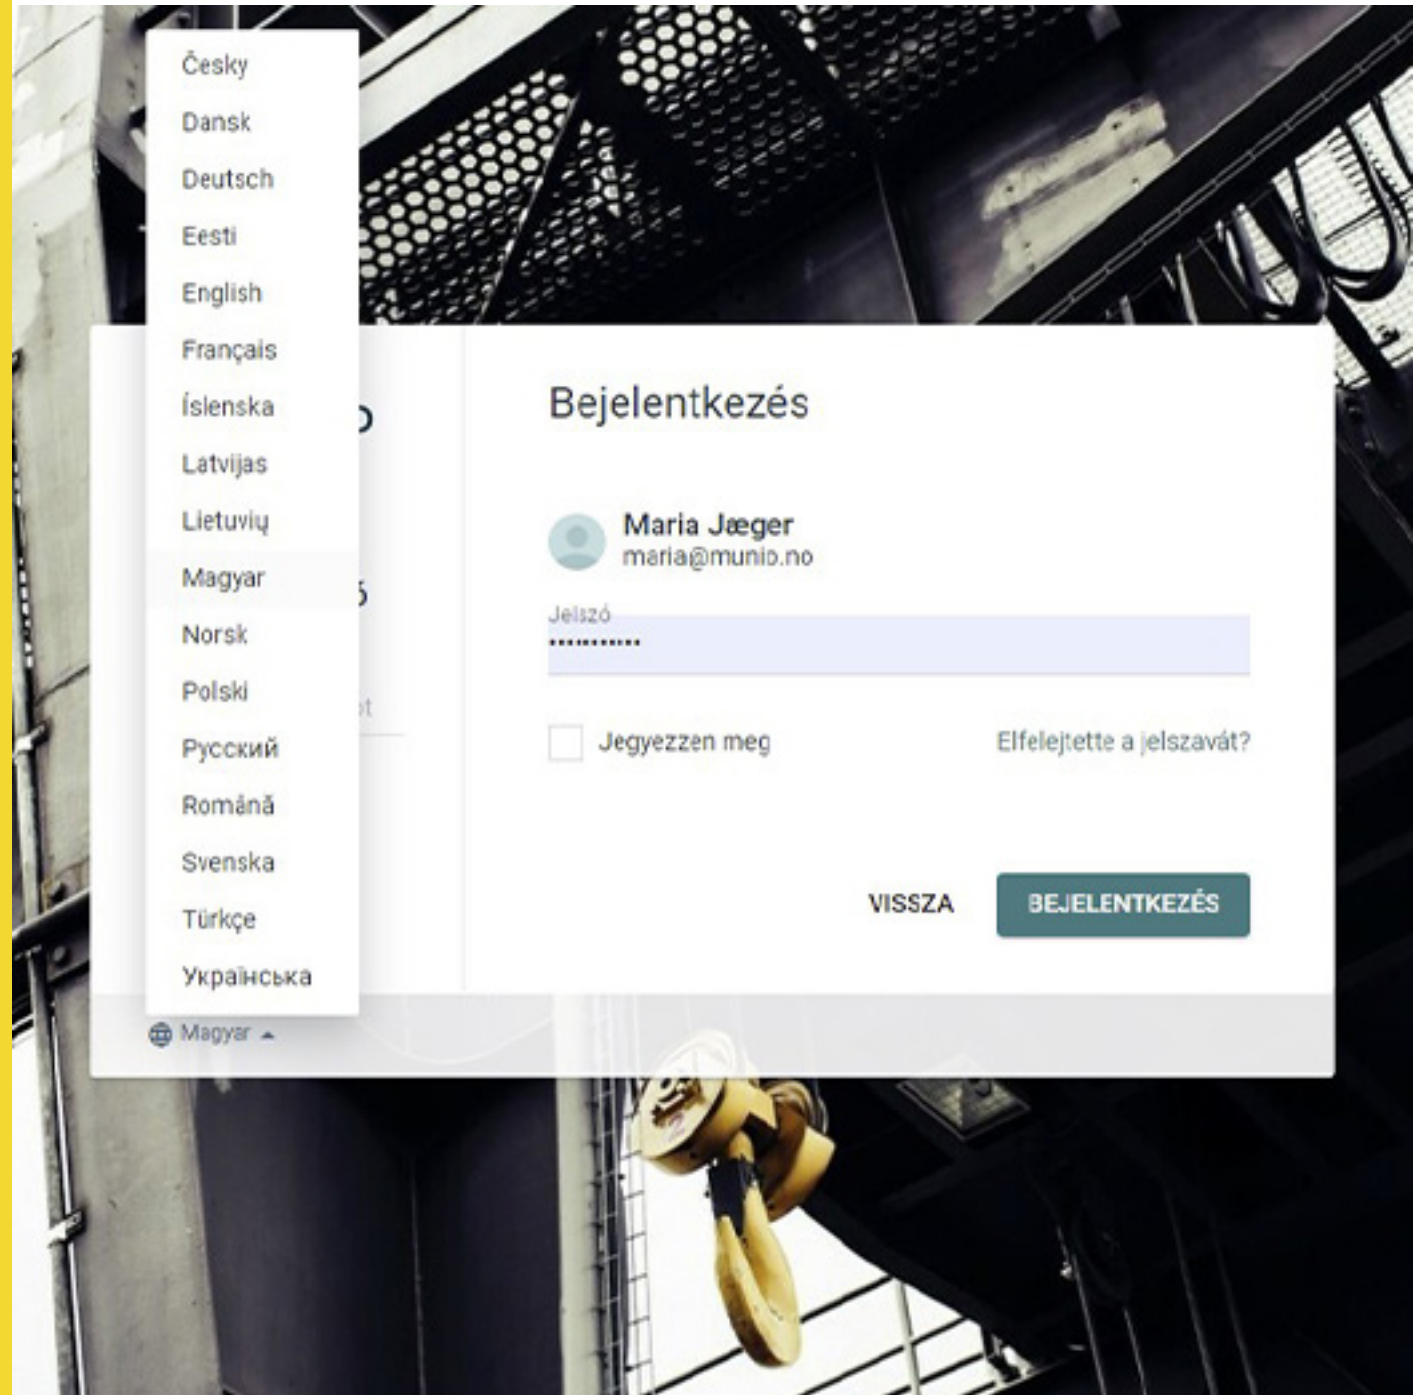

<https://munioaccess.com>

Be kell jelentkeznie
VAGY létre kell
hoznia egy fiókot

The image shows a login interface for 'munio' overlaid on a background of server racks. The interface is divided into two main sections. The left section contains the 'munio' logo, a question 'Van meghívó kódja?' (Do you have an invitation code?), a text input field with the placeholder 'Adja meg a kódot' (Enter the code), and an 'OK' button. The right section is titled 'Bejelentkezés' (Login) and features a text input field for 'E-mail vagy mobiltelefon' (Email or mobile phone). At the bottom right of the right section, there are two buttons: 'FIÓK LÉTREHOZÁSA' (Create account) and 'KÖVETKEZŐ' (Next). At the bottom left of the interface, there is a language selector showing 'Magyar' with a dropdown arrow.

munio

Bejelentkezés

E-mail vagy mobiltelefon

Van meghívó kódja?

Adja meg a kódot

OK

FIÓK LÉTREHOZÁSA

KÖVETKEZŐ

Magyar ▾

Bejelentkezés

1. Válasszon nyelvet
2. Adja meg a bejelentkezési adatait (e-mail-cím vagy mobilszám)
3. Kattintson a NEXT (KÖVETKEZŐ) gombra
4. Adja meg a jelszót
5. Kattintson a LOG IN (BEJELENTKEZÉS) gombra