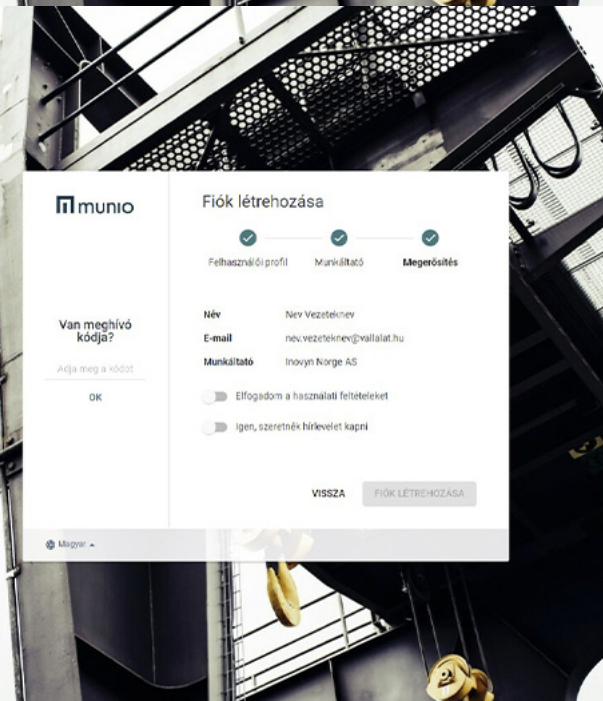

<https://munioaccess.com>

Be kell jelentkeznie
VAGY létre kell
hoznia egy fiókot

The image shows a login interface for 'munio' overlaid on a background of server racks. The interface is divided into two main sections. The left section contains the 'munio' logo, a question 'Van meghívó kódja?' (Do you have an invitation code?), a text input field with the placeholder 'Adja meg a kódot' (Enter the code), and an 'OK' button. The right section is titled 'Bejelentkezés' (Login) and features a text input field for 'E-mail vagy mobiltelefon' (Email or mobile phone). At the bottom right of the right section, there are two buttons: 'FIÓK LÉTREHOZÁSA' (Create account) and 'KÖVETKEZŐ' (Next). At the bottom left of the interface, there is a language selector showing 'Magyar' with a dropdown arrow.

munio

Bejelentkezés

E-mail vagy mobiltelefon

Van meghívó kódja?

Adja meg a kódot

OK

FIÓK LÉTREHOZÁSA

KÖVETKEZŐ

Magyar ▾

Bejelentkezés

1. Válasszon nyelvet
2. Adja meg a bejelentkezési adatait (e-mail-cím vagy mobilszám)
3. Kattintson a NEXT (KÖVETKEZŐ) gombra
4. Adja meg a jelszót
5. Kattintson a LOG IN (BEJELENTKEZÉS) gombra

Fiók létrehozása

1. Adja meg nevét és e-mail-címét, valamint hozzon létre egy biztonságos jelszót
2. Válassza ki azt az országot, ahol munkáltatója regisztrálva van
3. Válassza ki munkáltatóját (A keresés megkezdéséhez írja be az első három betűt)
4. Erősítse meg fiókját