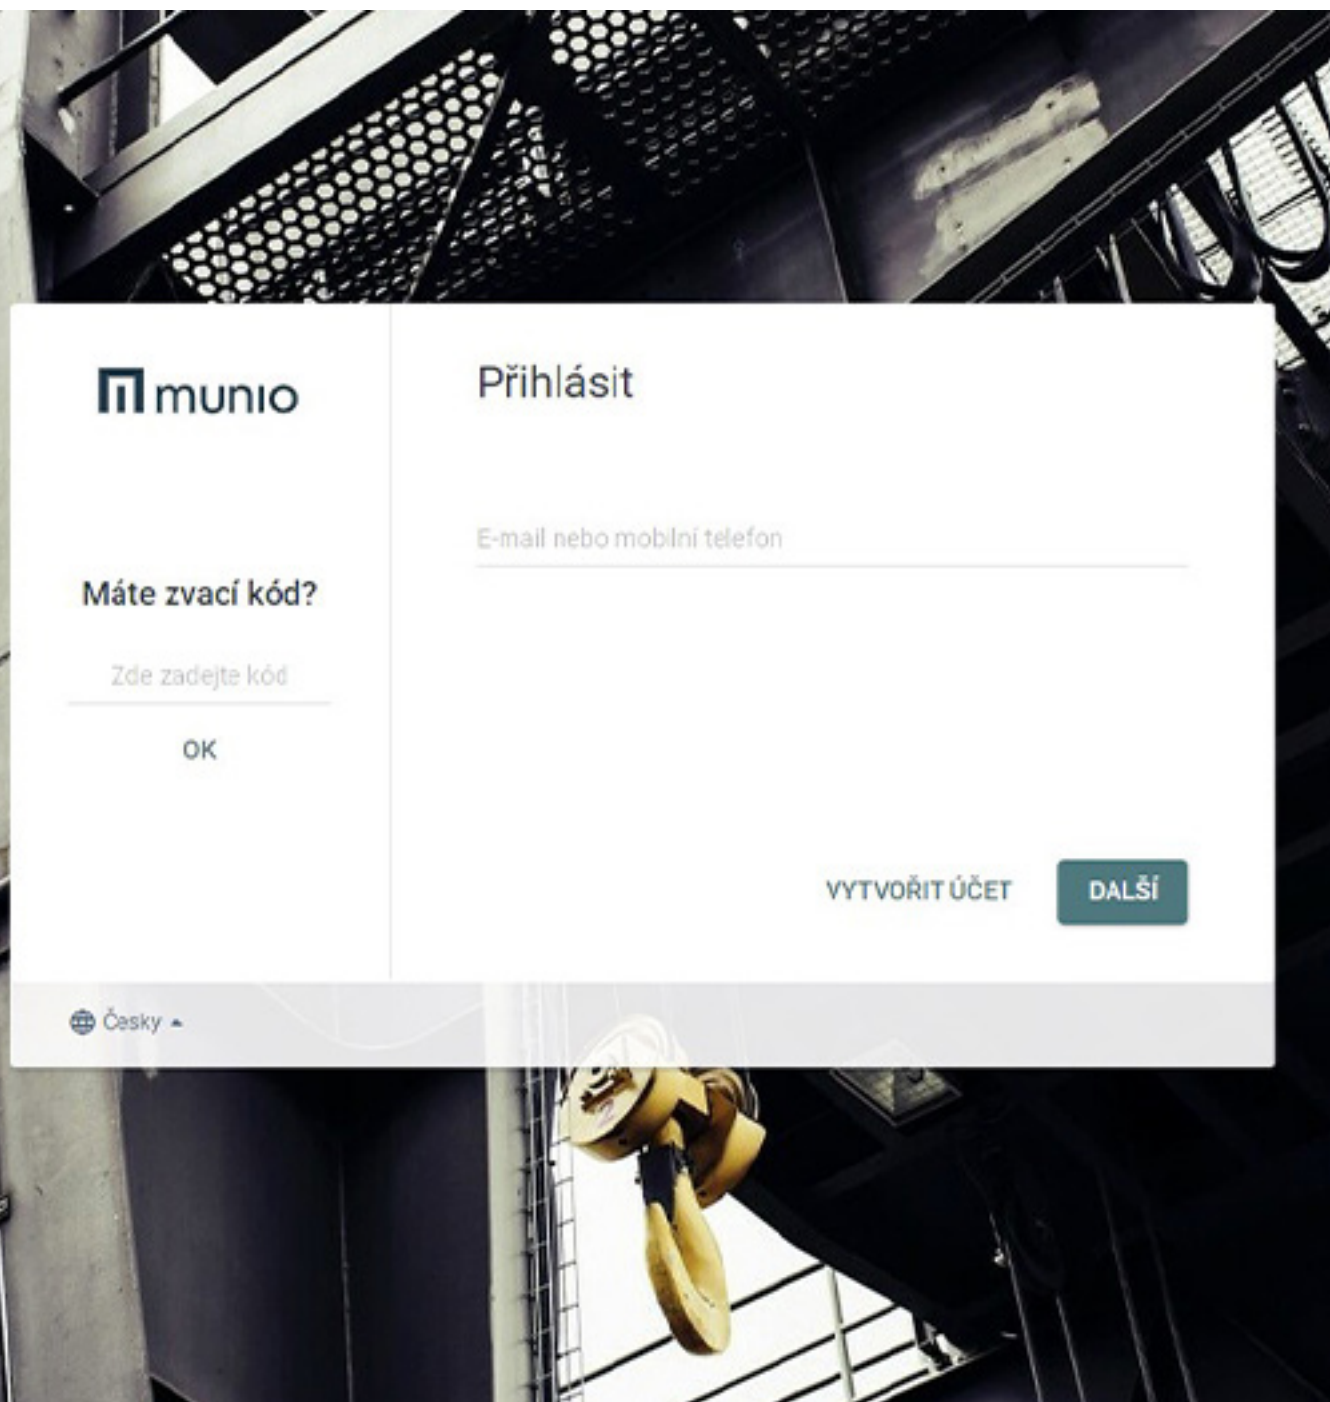

Klikněte na odkaz

<https://munioaccess.com>

Přihlaste se NEBO
si vytvořte účet